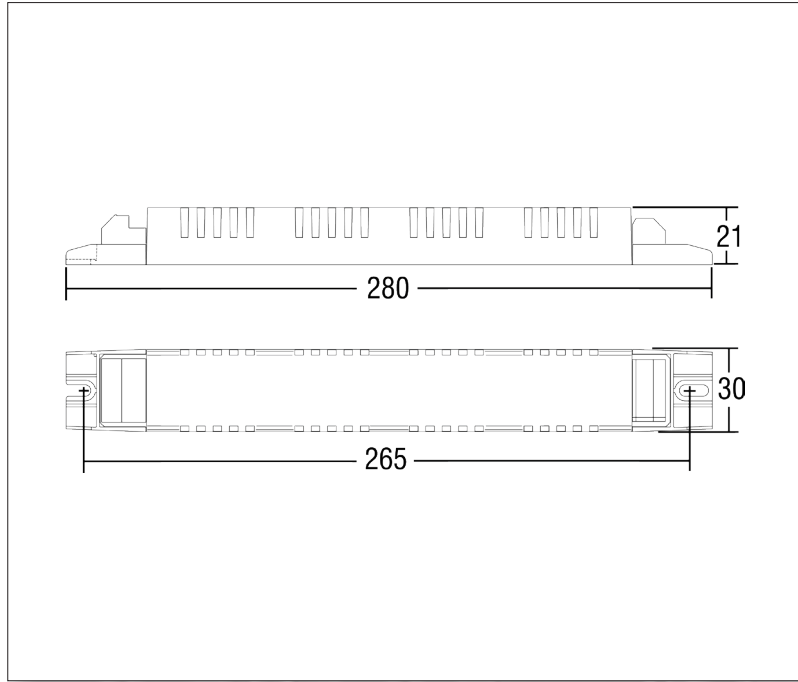

4x  **TCI LM585/20R66**
500mA 17,5W 2318lm
Art.-Nr. 122939/840R

3x  **TCI LC040B**
700mA 24,8W 3259lm
Art.-Nr. 129103/850

LED

MP 80/700 SLIM

SCHALTPLAN

NICHT DIMMBAR

LED