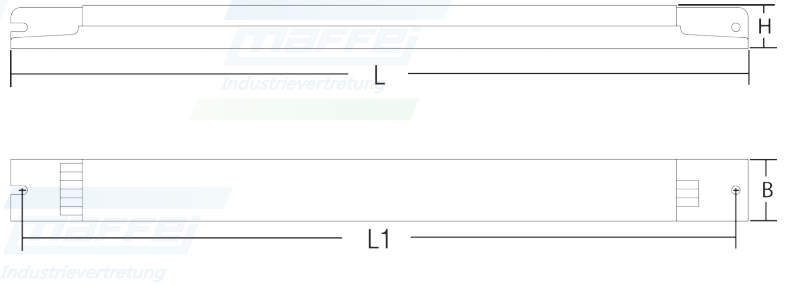

TCI professional light applications

BTLT / BTL Multi EVG

T5 T8 TC

Optional: IP67 Box

Art.-Nr.: 180066/390E

TCI BTLT Multi T8 T5 EVG

EVG

MULTI EVG T5 T8
1X39 / 1X54 / 2X39 / 2X54

Multifunktionelles elektronisches Vorschaltgerät - T5 / T8

Multifunktionell / T5 & T8 - Elektronisches Vorschaltgerät

- 1-flammig
- 2-flammig
- 3-flammig
- 4-flammig

Geeignet für **T5, T8 und TC-L**

Technische Daten:

- Leistung: 1- und 2-flammig 24W, 36W, 39W, 40W, 54W, 55W, 58W, 70W
- Eingangsspannung: AC 220 ~ 240V / DC 176 ~ 264V
- Frequenz: 0/50...60 Hz
- Anschlussbereich: 0,5 - 1,5mm²
- EN55015, EN60598-1, EN61000-3-2, EN61347-2-3, EN61547, EN60929, VDE0108
- IP67 mit optionaler Linear Box - Art.-Nr.180066/390E

Anschlussplan:

Artikel	EAN	Art.-Nr.	Watt	Temp. °C	λ C	L mm	L1 mm	B mm	H mm	Gewicht	VE
BTLT 139	8010703151291	137998/139	1x24W, 1x36W, 1x39W, 1x40W	-10...+55	0,98	237	220	30	21	135g	70
BTLT 154	8010703151314	137998/154	1x54W, 1x55W, 1x58W, 1x70W	-10...+55	0,98	237	220	30	21	135g	70
BTLT 239	8010703151352	137999/39	2x24W, 2x36W, 2x39W, 2x40W	-10...+55	0,98	360	350	30	21	180g	70
BTLT 254	8010703151383	137999/54	2x54W, 2x55W, 2x58W, 2x70W	-10...+55	0,98	360	350	30	21	180g	70

BTL 414	NEW	8010703151369	137999/414L	T5: 3x14W, 4x14W, 3x21W	-20...+50	0,98	280	265	40	22	185g	50
BTL 418	NEW	8010703150621	137956/4LN	T8: 3x18W + 4x18W	-25...+55	0,98	280	265	40	29	195	50

BTLT 121 | BTLT 135 | BTLT 148 | BTLT 180 | BTLT 221 | BTLT 224 | BTLT 235 | BTLT 249 | BTLT280 auf Anfrage.

Irrtümer und Änderungen vorbehalten.