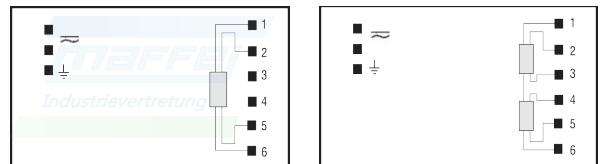

Technische Daten:

- Leistung: 1- und 2-flammig 24W, 36W, 39W, 40W, 54W, 55W, 58W, 70W
- Eingangsspannung: AC 220 ~ 240V / DC 176 ~ 264V
- Frequenz: 0/50...60 Hz
- Anschlussbereich: 0,5 - 1,5mm²
- EN55015, EN60598-1, EN61000-3-2, EN61347-2-3, EN61547, EN60929, VDE0108
- IP67 mit optionaler Linear Box - Art.-Nr.180066/390E

Anschlussplan: