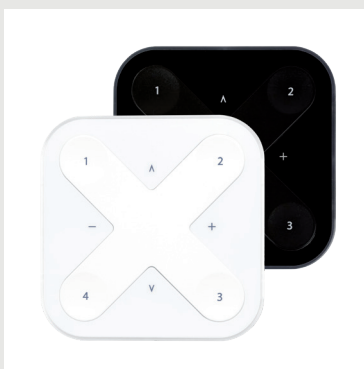

CASAMBI XPRESS Wandschalter weiß oder schwarz

CASAMBI

Art.-Nr.: XPRESSW (weiß) / XPRESSB (schwarz)

CASAMBI - Projekte in jeder Größe, egal ob klein, mittel oder sehr groß!

CASAMBI XPRESS Wandschalter / Fernbedienung weiß oder schwarz

Artikelnummer:	XPRESSW (weiß) / XPRESSB (schwarz)
Funkfrequenz:	2,4..2,483 GHz; 0,4dBm
Tasten:	4 frei programmierbare, 2 dimmen + 2 Farbe
Reichweite:	bis zu 60m
Batterie:	CR 2430 Lithium-ion
Batterie Lebensdauer:	2 - 5 Jahre
Abmessungen:	90 x 90 x 12 mm

- Wandschalter / Fernbedienung zur Steuerung von Geräten in CASAMBI-Netzwerken
- Mit der CASAMBI-App konfigurierbar und vielseitig nutzbar
- 4 Tasten (heller / dunkler, warm- / kaltweiß)
- 4 frei programmierbare Tasten (Szenen, Farbe,...)
- Die Lebensdauer der Batterie hängt vom Gebrauch ab
- Die Fernbedienung selbst ist magnetisch. Im Lieferumfang enthalten ist eine Grundplatte zur freien Montage, mit Metallplatten zur magnetischen Aufnahme.

Technische Eigenschaften:

Baugröße

90 x 90 x 12 mm

Farbvarianten:

Weiß und Schwarz

Reichweite:

Bis zu 60 Meter im Freien

Batterie (enthalten):