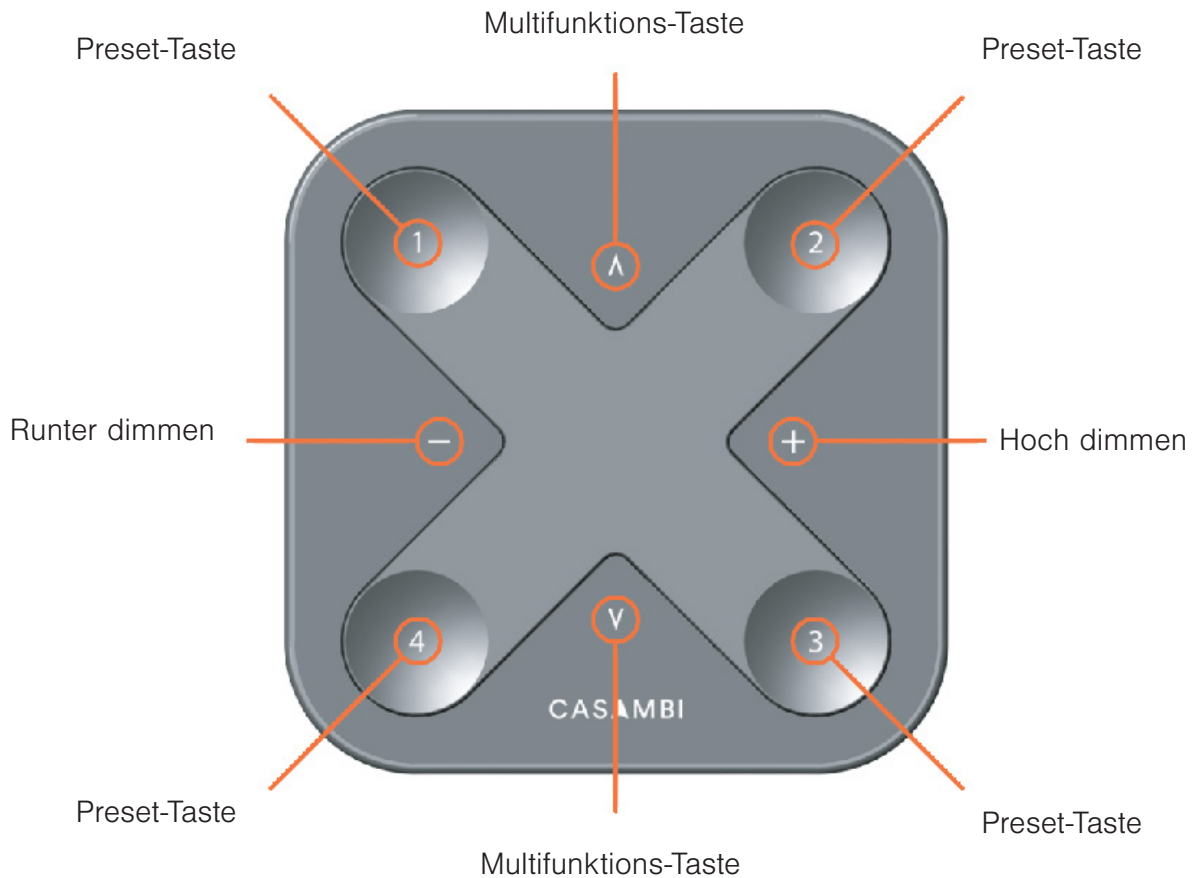

Standard Funktionen

Die Preset-Tasten des Xpress können über die Casambi App konfiguriert werden. Eine LED zeigt die ausgewählte Preset-Taste an.

Hoch dimmen, Runter dimmen:

- Stufenloses dimmen der zuletzt gewählten Preset-Taste

Multifunktions-Tasen:

- Veränderung der Farbtemperatur in 25 Kelvin Schritten
- Veränderung des indirekt/direkt Verhältnis

Preset-Tasten:

- Einzelne Leuchte steuern
- Gruppen steuern
- Steuerung aller Leuchten
- Szene abrufen
- Animation abrufen