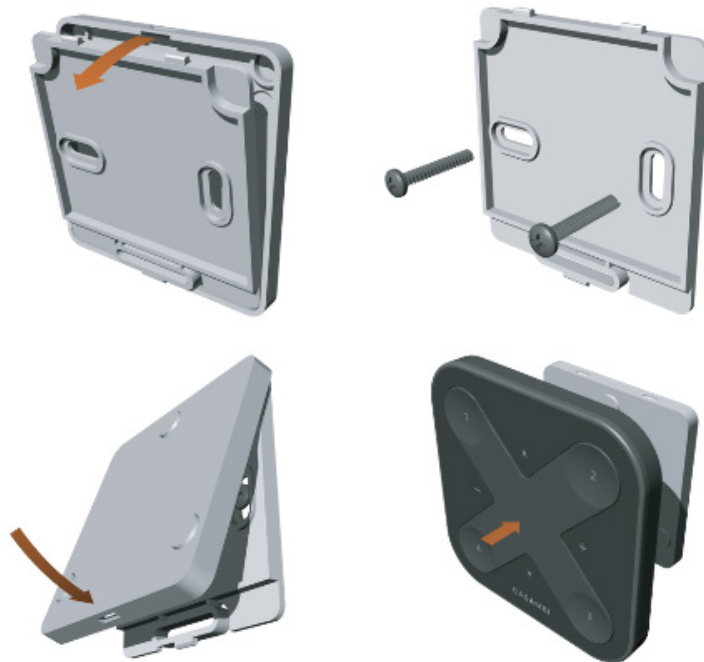

Obere Multifunktions-Taste drücken:

- Das indirekte Licht geht auf den max. Wert

Untere Multifunktions-Taste drücken:

- Das direkte Licht geht auf den max. Wert *Summe von indirekt/direkt in allen Fällen 100%

Ausschalten

Gleichzeitig hoch dimmen und runter dimmen Tasten für 1 Sekunden gedrückt halten.

- Schaltet alle Leuchten im Netzwerk aus

Montage

Der Xpress ist für eine einfache Befestigung an der Montageplatte mit Magneten bestückt. Die Montageplatte ist im Lieferumfang enthalten.

Technische Eigenschaften:

Baugröße

90 x 90 x 12 mm

Farbvarianten:

Weiß und Schwarz

Reichweite:

Bis zu 60 Meter im Freien

Batterie (enthalten):