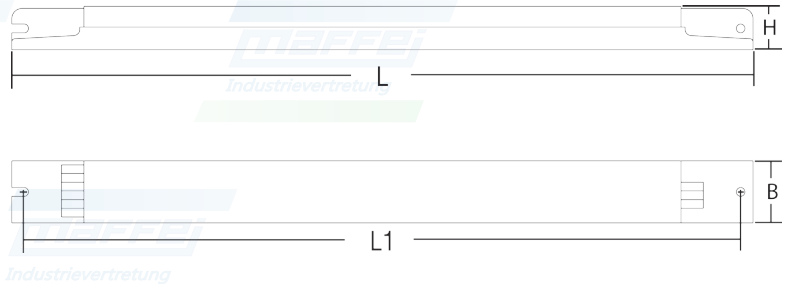

## Elektronisches Multi EVG - T5 / T8 / TC

Multifunktionell / Multiwatt - Elektronisches Vorschaltgerät

- 1-flammig**
- 2-flammig**

Geeignet für **T5, T8, TC-L und TC-F**

Technische Daten:

- Leistung: 1-flammig 14-80W / 2-flammig 14-54W
- Eingangsspannung: AC 220 ~ 240V / DC 176 ~ 264V
- Frequenz: 0/50...60 Hz
- Anschlussbereich: 0,5 - 1,5mm<sup>2</sup>
- IP00
- EN55015, EN60598-1, EN61000-3-2, EN61347-2-3, EN61547, EN60929
- IP67 mit optionaler Linear Box - Art.-Nr.180066/390E

Anschlussplan:

Artikel	EAN	Art.-Nr.	Watt	Temp. °C	λ C	L mm	L1 mm	B mm	H mm	Gewicht	VE
MLS1x80F	8010703150416	121047F	T5:14-80W, T8:58W, TC-L:80W	-25...+60	0,97	360	350	30	21	275g	66
MLS2x54F	8010703151406	183133F	T5:14-54W	-25...+60	0,97	425	415	30	21	365g	55
MLS2x39S	8010703150003	121048	T8:15-38W, T5:14-39W, TC:18-36W	-25...+60	0,97	360	360	30	30	255g	55