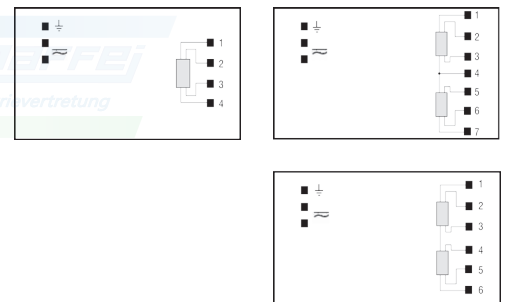

## Elektronisches Multi EVG - T5 / T8 / TC

Multifunktionell / Multiwatt - Elektronisches Vorschaltgerät

- 1-flammig**
- 2-flammig**

Geeignet für **T5, T8, TC-L und TC-F**

Technische Daten:

- Leistung: 1-flammig 14-80W / 2-flammig 14-54W
- Eingangsspannung: AC 220 ~ 240V / DC 176 ~ 264V
- Frequenz: 0/50...60 Hz
- Anschlussbereich: 0,5 - 1,5mm<sup>2</sup>
- IP00
- EN55015, EN60598-1, EN61000-3-2, EN61347-2-3, EN61547, EN60929
- IP67 mit optionaler Linear Box - Art.-Nr.180066/390E

Anschlussplan:

Artikel	EAN	Art.-Nr.	Watt	Temp. °C	λ C	L mm	L1 mm	B mm	H mm	Gewicht	VE
MLS1x80F	8010703150416	121047F	T5:14-80W, T8:58W, TC-L:80W	-25...+60	0,97	360	350	30	21	275g	66
MLS2x54F	8010703151406	183133F	T5:14-54W	-25...+60	0,97	425	415	30	21	365g	55
MLS2x39S	8010703150003	121048	T8:15-38W, T5:14-39W, TC:18-36W	-25...+60	0,97	360	360	30	30	255g	55