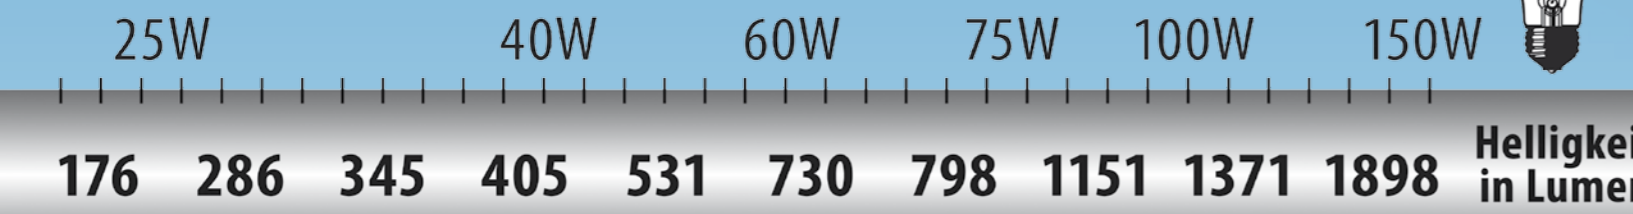

LED PAR16 5W Socket: GU10 Ausstrahlw.: 40° Spannung: AC/DC 220-240V Lichtleistung: 320cd Lichtfarbe: 2800°K (Ra80) Länge / Ø: 74mm / 50mm VE: 24 (3) Dimmbar: nein Lebensdauer: 25.000 Std. Art.-Nr.: MM27012	LED PAR16 7W Socket: GU10 Ausstrahlw.: 35° Spannung: AC/DC 220-240V Lichtleistung: 600cd Lichtfarbe: 2800°K (Ra85) Länge / Ø: 74mm / 50mm VE: 24 (3) Dimmbar: nein Lebensdauer: 25.000 Std. Art.-Nr.: MM17022	LED PAR16 8W Socket: GU10 Ausstrahlw.: 35° Spannung: AC/DC 220-240V Lichtleistung: 900cd Lichtfarbe: 2800°K (Ra85) Länge / Ø: 74mm / 50mm VE: 24 (3) Dimmbar: nein Lebensdauer: 25.000 Std. Art.-Nr.: MM17422	LED PAR16 8W Socket: GU10 Ausstrahlw.: 35° Spannung: AC/DC 220-240V Lichtleistung: 900cd Lichtfarbe: 2800°K (Ra80) Länge / Ø: 79mm / 50mm VE: 24 (3) Dimmbar: ja - stufenlos Lebensdauer: 25.000 Std. Art.-Nr.: MM42022	LED PAR16 7W DoS Socket: GU10 Ausstrahlw.: 35° Spannung: AC/DC 220-240V Lichtleistung: 600cd Lichtfarbe: 2800°K (Ra85) Länge / Ø: 79mm / 50mm VE: 24 (3) Dimmbar: ja - 4 Stufen Lebensdauer: 25.000 Std. Art.-Nr.: MM47022

LED Compact Classic 11W   Socket: E27 Spannung: AC/DC 220-240V Lichtleistung: 810lm Lichtfarbe: 2800°K (Ra80) Länge / Ø: 127mm / 65mm VE: 60 (10) Dimmbar: ja - stufenlos Lebensdauer: 25.000 Std.   Art.-Nr.: MM21015

Glühlampen haben Effizienzklasse E

LED Globe 8W   Socket: E27 Spannung: AC/DC 220-240V Lichtleistung: 420lm Lichtfarbe: 2800°K (Ra80) Länge / Ø: 130mm / 92mm VE: 24 (3) Dimmbar: ja - stufenlos Lebensdauer: 25.000 Std.   Art.-Nr.: MM21008

Ausstrahlw.: 24° Lichtleistung: 1300cd Lichtfarbe: 2800°K (Ra82) Art.-Nr.: MM27212	Ausstrahlw.: 24° Lichtleistung: 1700cd Lichtfarbe: 2800°K (Ra85) Art.-Nr.: MM27214	Ausstrahlw.: 36° Lichtleistung: 900cd Lichtfarbe: 4000°K (Ra82) Art.-Nr.: MM27204	Ausstrahlw.: 36° Lichtleistung: 900cd Lichtfarbe: 4000°K (Ra85) Art.-Nr.: MM27234	Ausstrahlw.: 24° Lichtleistung: 1700cd Lichtfarbe: 2800°K (Ra85) Art.-Nr.: MM27222	Ausstrahlw.: 24° Lichtleistung: 1700cd Lichtfarbe: 4000°K (Ra85) Art.-Nr.: MM27224

Ausstrahlw.: 24° Lichtleistung: 700cd Lichtfarbe: 4000°K (Ra85) Art.-Nr.: MM27314	Ausstrahlw.: 28° Lichtleistung: 350cd Lichtfarbe: 4000°K (Ra85) Art.-Nr.: MM27304	Ausstrahlw.: 36° Lichtleistung: 600cd Lichtfarbe: 4000°K (Ra85) Art.-Nr.: MM27374	Ausstrahlw.: 24° Lichtleistung: 1300cd Lichtfarbe: 2800°K (Ra80) Art.-Nr.: MM27362	Ausstrahlw.: 24° Lichtleistung: 1300cd Lichtfarbe: 4000°K (Ra85) Art.-Nr.: MM27364